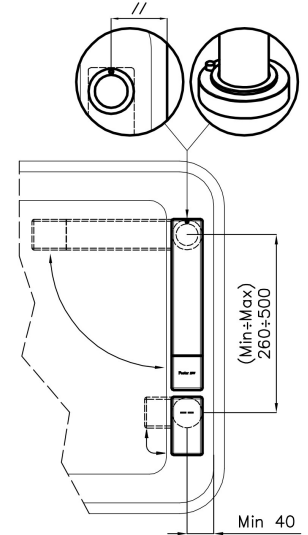

#### Base de apoyo

Ø44 mm

Cartucho Con discos cerámicos

---

Distancia orificios Ver "Esquema integrado"

---

Doble orificio Necesario

---

Orificio monomando  $\varnothing 35\text{mm}$

---

Espesor máx encimera 40 mm

---

## DIBUJOS TÉCNICOS

### Installation sheet - Foglio installazione

Front side—Mixer tap on the left  
 Lato frontale—Miscelatore a sinistra

Right side  
 Lato destro

Front side—Mixer tap on the right  
 Lato frontale—Miscelatore a destra