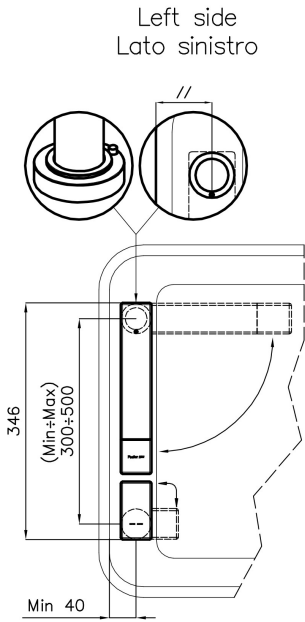

#### Base de apoyo

Ø44 mm

Cartucho Con discos cerámicos

---

Distancia orificios Ver "Esquema integrado"

---

Doble orificio Necesario

---

Orificio monomando  $\varnothing 35\text{mm}$

---

Espesor máx encimera 40 mm

---

## DIBUJOS TÉCNICOS

### Installation sheet - Foglio installazione

Front side—Mixer tap on the left  
 Lato frontale—Miscelatore a sinistra

Right side  
 Lato destro

Front side—Mixer tap on the right  
 Lato frontale—Miscelatore a destra